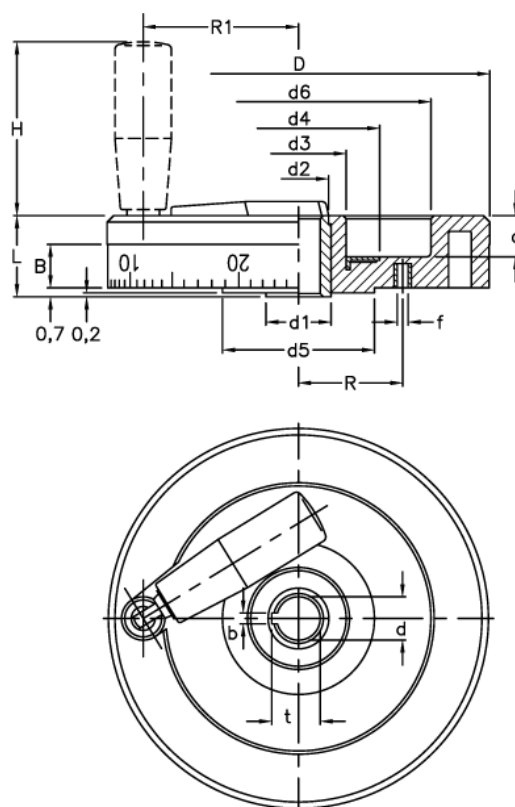

Varenummer: 2301071701
 Beskrivelse: E+G Håndhjul
 VDG.175+IR-A20+GS100/100

Mål

B	= 20	d5	= 70	t +0,2 0 = 22.3
b H8	= 5	d6	= 122	
c	= 19	d H7	= 20	
D	= 175	f	= 5	
d1	= 30	H	= 80	
d2	= 28	L	= 34	
d3	= 44	R	= 48	
d4	= 70	R1	= 71	